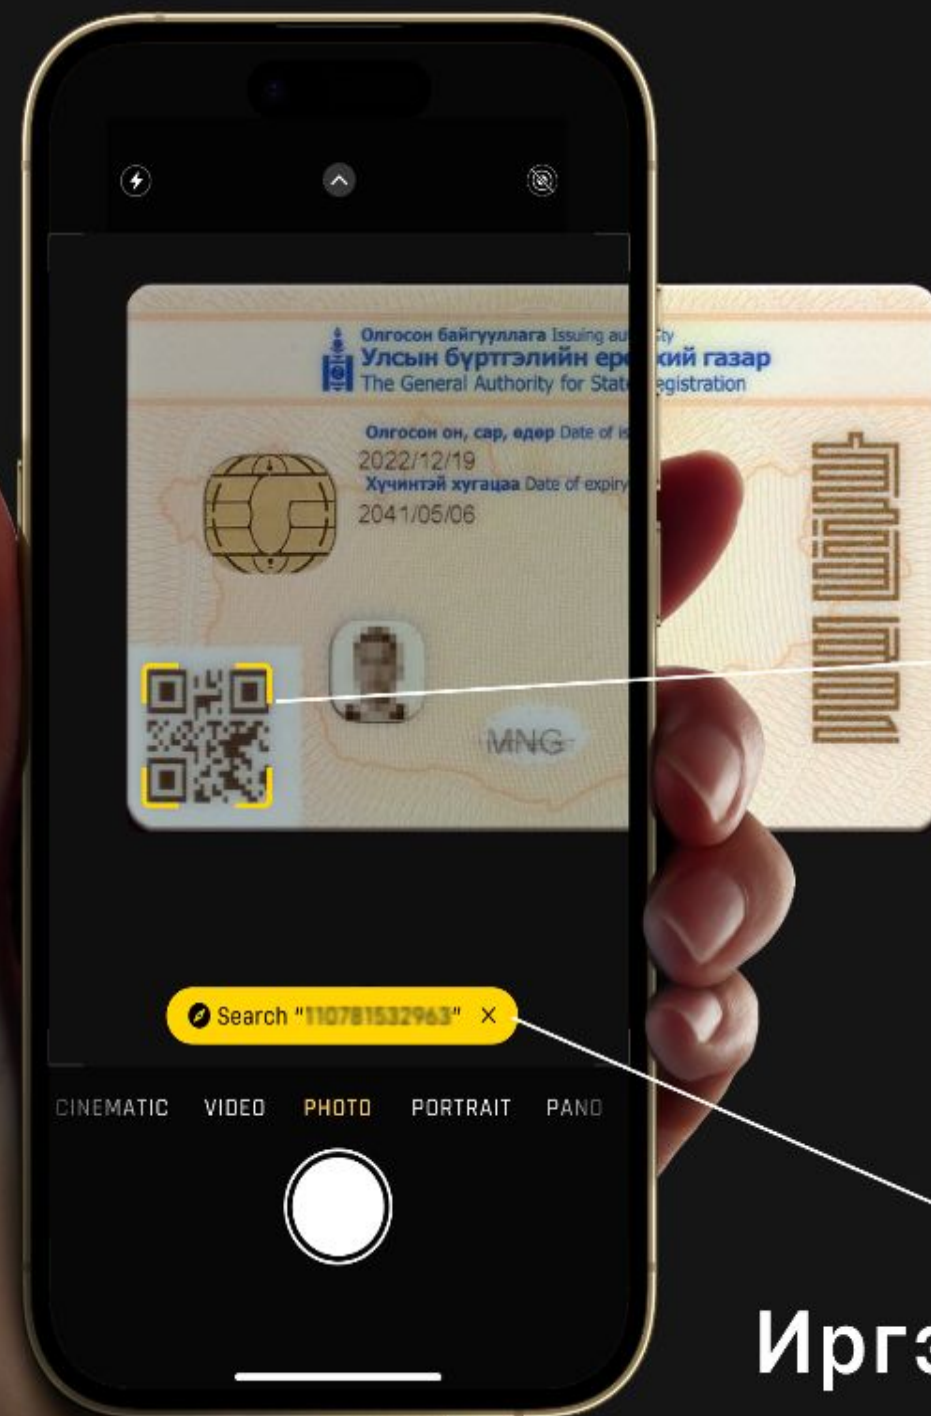

Иргэний бүртгэлийн дугаар харах заавар

QR code
гар утасны камераараа
scan хийнэ

**Иргэний бүртгэлийн
дугаар**